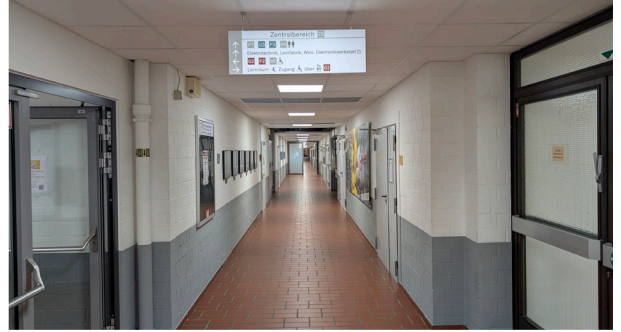

**Gebäude:
Bio- und Chemieingenieurwesen (BCI)
Eingang Zentralbereich**

**Building:
Bio- and Chemical Engineering (BCI)
Entrance central area**

**Den Gang geradeaus bis
Go straight ahead to**

**zur Treppenanlage rechts laufen
(Richtung Lernfabrik, Lernraum),
durch die Glastür
Walk to the stairs on the right
(direction learning factory, learning
room),
through the glass door,**

**die Treppe runter,
unten links gehen und am roten Schrank
vorbei
down the stairs,
turn left at the bottom and pass the red
cupboard**

**durch die Tür und Rechts herum,
through the door and around to the right,**

**an der roten Tür (linke Seite) vorbei
pass the red door (left side)**

**Der nächste Raum auf der linken Seite
ZU-13
The next room on the left
ZU-13**